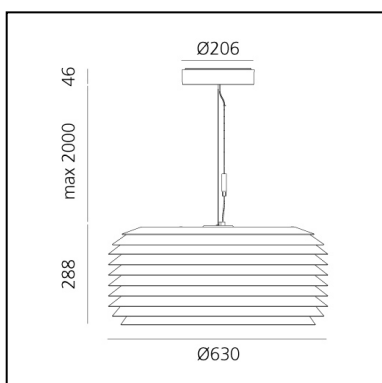

Slicing - Suspension 63

BIG - Bjarke Ingels Group

IP65

LUMINAIRE

- Watt: **26W**
- Lichtstrom (lm): **3800lm**
- CRI: **90**

BESCHREIBUNG

Slicing breaks down the iconic Gople silhouette and scale into different dimensions and proportions to bring light indoor and outdoor, by interpreting the relationship between spaces and nature.

ARTIKELNUMMER: T250510

FUNKTIONEN

- Artikelnummer: **T250510**
- Farbe: **Aluminium**
- Installation: **Pendelleuchte**
- Material: **Aluminum**
- Serie: **2021 Artemide Collection, Architectural Outdoor**
- design: **BIG - Bjarke Ingels Group**

DIMENSION

- Höhe: **cm 28.8**
- Breite: **cm 63**
- Max Höhe von der Decke: **cm 200**